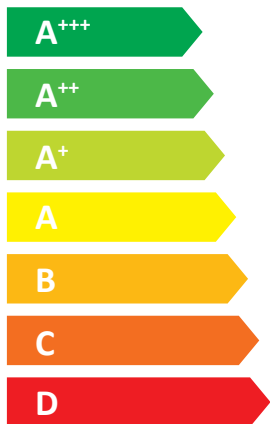

# ENERG

енергия · ενεργεια

**Hewalex**

HPOM006Z0A HPOM020W0A  
HPOM020W3A HPOM020W6A

55 °C

35 °C

**A++**

**A+++**

**44** dB

**51** dB

■ 6  
■ 5  
■ 5  
kW

■ 6  
■ 5  
■ 5  
kW