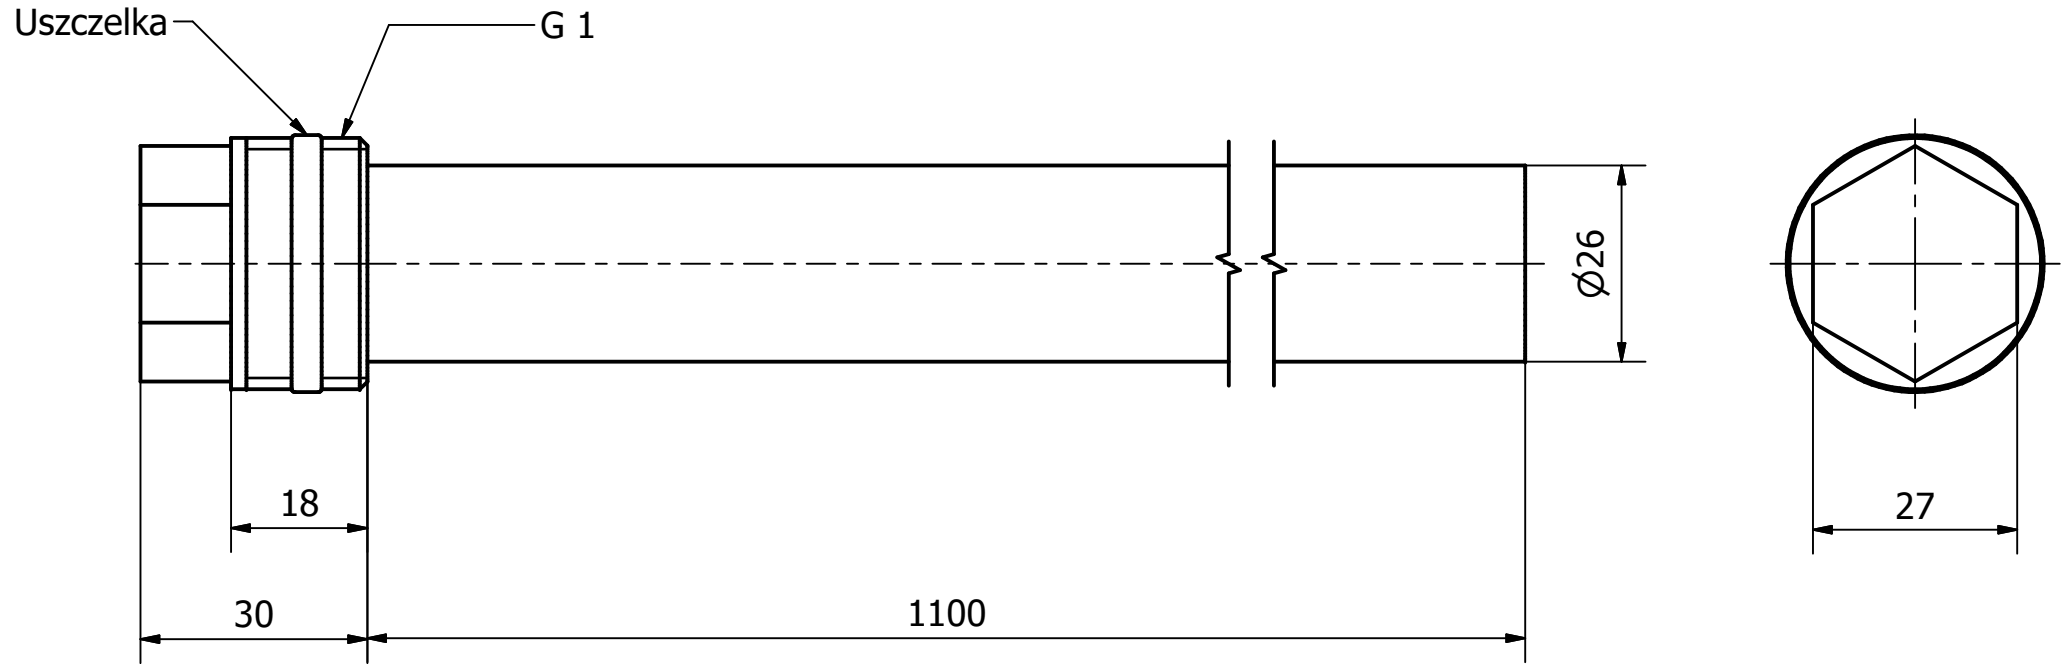

(1 : 1)

ANODA MAGNEZOWA 1"x1100

NR ART: 83.30.20