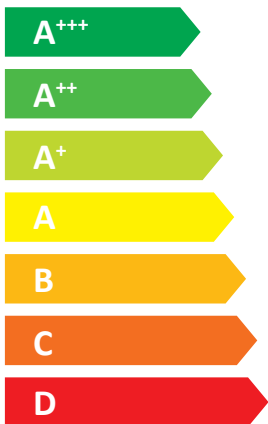

ENERG

енергия · ενεργεια

HEWALEX

HPOS010Z0A HPOS010W0A
HPOS010W3A HPOS010W6A

55 °C

35 °C

A+

A++

43 dB

62 dB

■ 4
■ **4**
■ 4
kW

■ 6
■ **6**
■ 6
kW